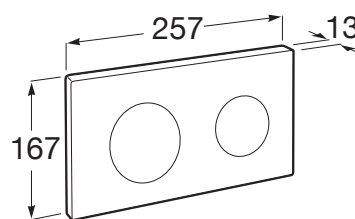

## CARACTERISTICI

Număr butoane: 2

COMPATIBIL CU

Rama incastrata pentru vas  
wc suspendat

890073020

Rezervor incastrat cu cadru  
metalic pentru WC  
suspendat cu mecanism  
dubla descarcare

890070020

Kit de adaptare pentru  
restul de plăcuțe de operare  
(cu excepția 3 i 5)